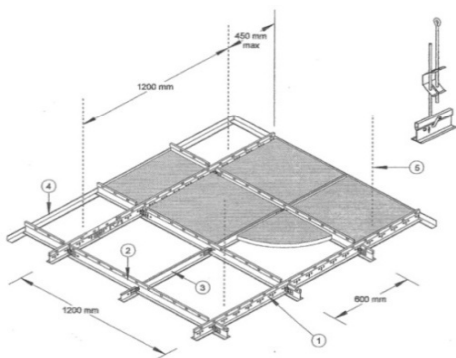

## Sotreba konštrukcie na 1m2:

1. Nosný profil 24/38/3600mm	0,8 bm
2. Spojovací profil 24/38/1200mm	1,6 bm
3. Spojovací profil 24/38/600mm	0,8 bm
4. Závesný komplet 125/125mm	0,7 ks
5. Závesný pružný kolík	0,7 ks
6. Stenový profil 24/19/3000mm	0,8 bm
7. Zarážacie hmoždinky 6/40mm	3,5 ks