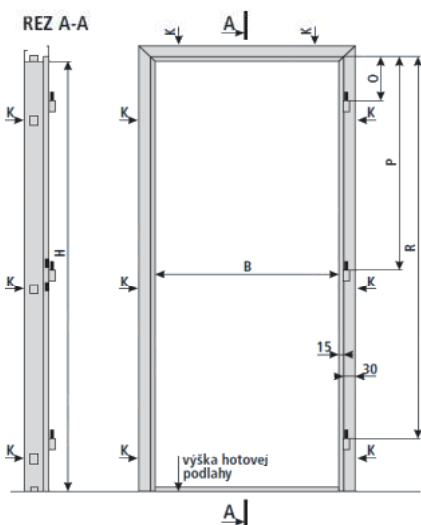

Zárubňa 600/1970/75mm L/P	31,43	37,72
Zárubňa 600/1970/100mm L/P	33,24	39,89
Zárubňa 600/1970/125mm L/P	36,26	43,51
Zárubňa 600/1970/150mm L/P	38,09	45,71
Zárubňa 700/1970/75mm L/P	32,63	39,16
Zárubňa 700/1970/100mm L/P	34,46	41,35
Zárubňa 700/1970/125mm L/P	37,49	44,99
Zárubňa 700/1970/150mm L/P	39,29	47,15
Zárubňa 800/1970/75mm L/P	33,86	40,63
Zárubňa 800/1970/100mm L/P	35,66	42,79
Zárubňa 800/1970/125mm L/P	38,09	45,71
Zárubňa 800/1970/150mm L/P	39,89	47,87
Zárubňa 900/1970/75mm L/P	35,06	42,07
Zárubňa 900/1970/100mm L/P	36,88	44,26
Zárubňa 900/1970/125mm L/P	38,69	46,43
Zárubňa 900/1970/150mm L/P	40,51	48,61

Rozmery (mm)

H	1970
O	200
P	975
R	1750
B – šírka	600,700,800,900,1100,1250,1450,1600
T – hĺbka	600,700,800,900,1100,1250,1450,1600