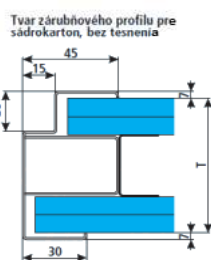

Zárubňa 600/1970/75mm L/P	31,43	37,72
Zárubňa 600/1970/100mm L/P	33,24	39,89
Zárubňa 600/1970/125mm L/P	36,26	43,51
Zárubňa 600/1970/150mm L/P	38,09	45,71
Zárubňa 700/1970/75mm L/P	32,63	39,16
Zárubňa 700/1970/100mm L/P	34,46	41,35
Zárubňa 700/1970/125mm L/P	37,49	44,99
Zárubňa 700/1970/150mm L/P	39,29	47,15
Zárubňa 800/1970/75mm L/P	33,86	40,63
Zárubňa 800/1970/100mm L/P	35,66	42,79
Zárubňa 800/1970/125mm L/P	38,09	45,71
Zárubňa 800/1970/150mm L/P	39,89	47,87
Zárubňa 900/1970/75mm L/P	35,06	42,07
Zárubňa 900/1970/100mm L/P	36,88	44,26
Zárubňa 900/1970/125mm L/P	38,69	46,43
Zárubňa 900/1970/150mm L/P	40,51	48,61

Rozmery (mm)

H	1970
O	200
P	975
R	1750
B – šírka	600,700,800,900,1100,1250,1450,1600
T – hĺbka	600,700,800,900,1100,1250,1450,1600